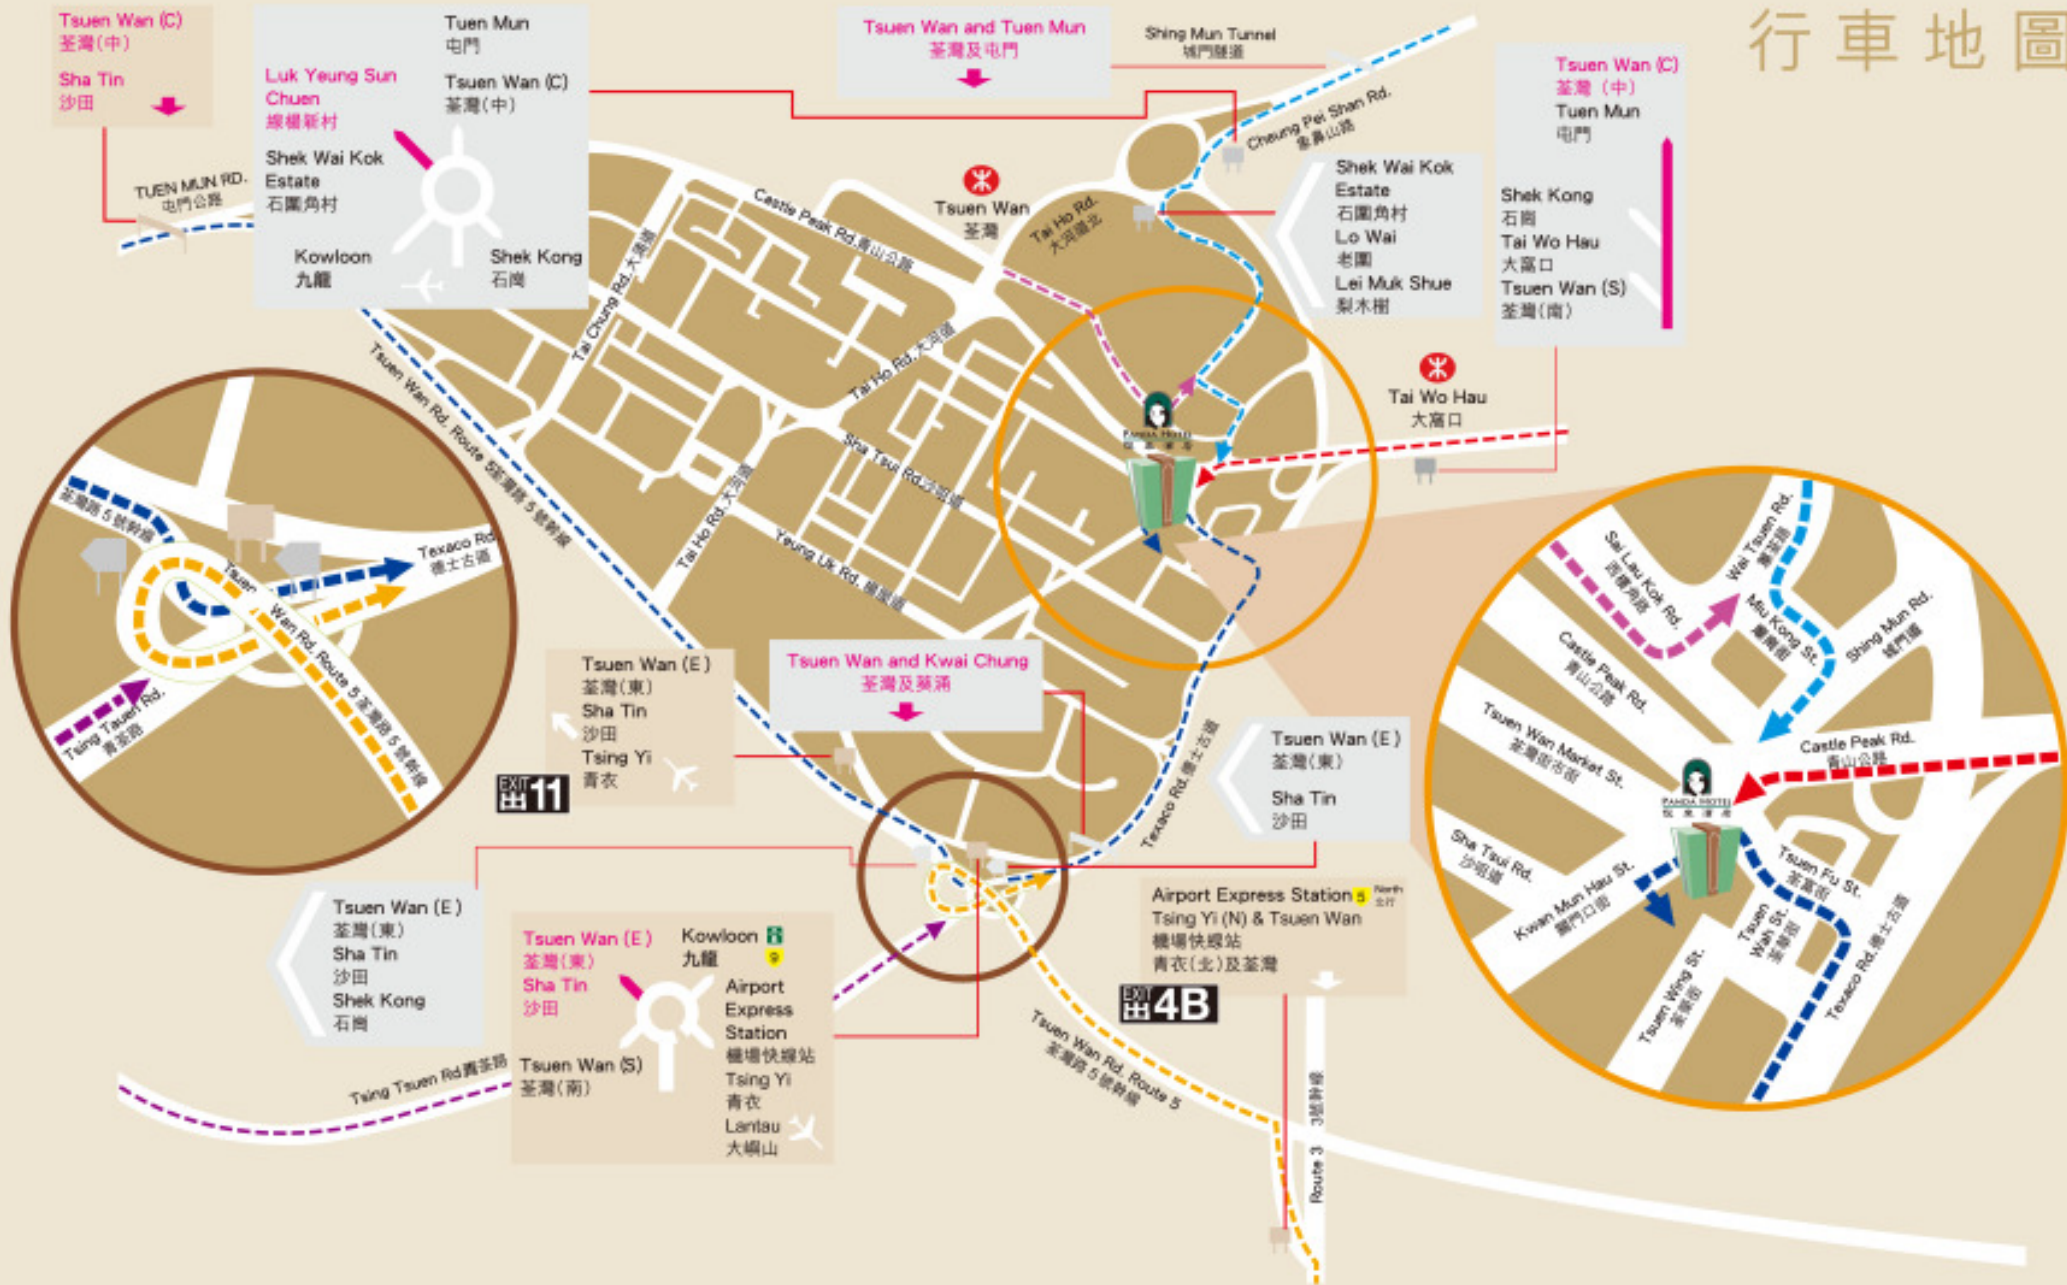

DRIVING MAP 行車地圖

From Hong Kong via Western Tunnel to Route 3 and Route 5 to Panda Hotel
由香港經西隧轉3號及5號幹線往悅來酒店

From Tuen Mun via Tsuen Wan Road Route 5 to Panda Hotel
由屯門經荃灣路5號幹線往悅來酒店

From Tsuen Wan Town to Panda Hotel
由荃灣市中心往悅來酒店

From Kwai Chung to Panda Hotel
由葵涌往悅來酒店

From Lantau Island via Tsing Ma Bridge Exit 4E to Panda Hotel
由大嶼山經青洲大橋4E出口往悅來酒店

From Sha Tin via Shing Mun Tunnel to Panda Hotel
由沙田經城門隧道往悅來酒店

3 Tsuen Wah Street, Tsuen Wan, Hong Kong 香港荃灣荃華街3號
Tel 電話: (852) 2409 1111 Fax 傳真: (852) 2409 1818
www.pandahotel.com.hk reservations@pandahotel.com.hk
China toll-free for reservations 中國免費直撥訂房電話: 4001-201-922